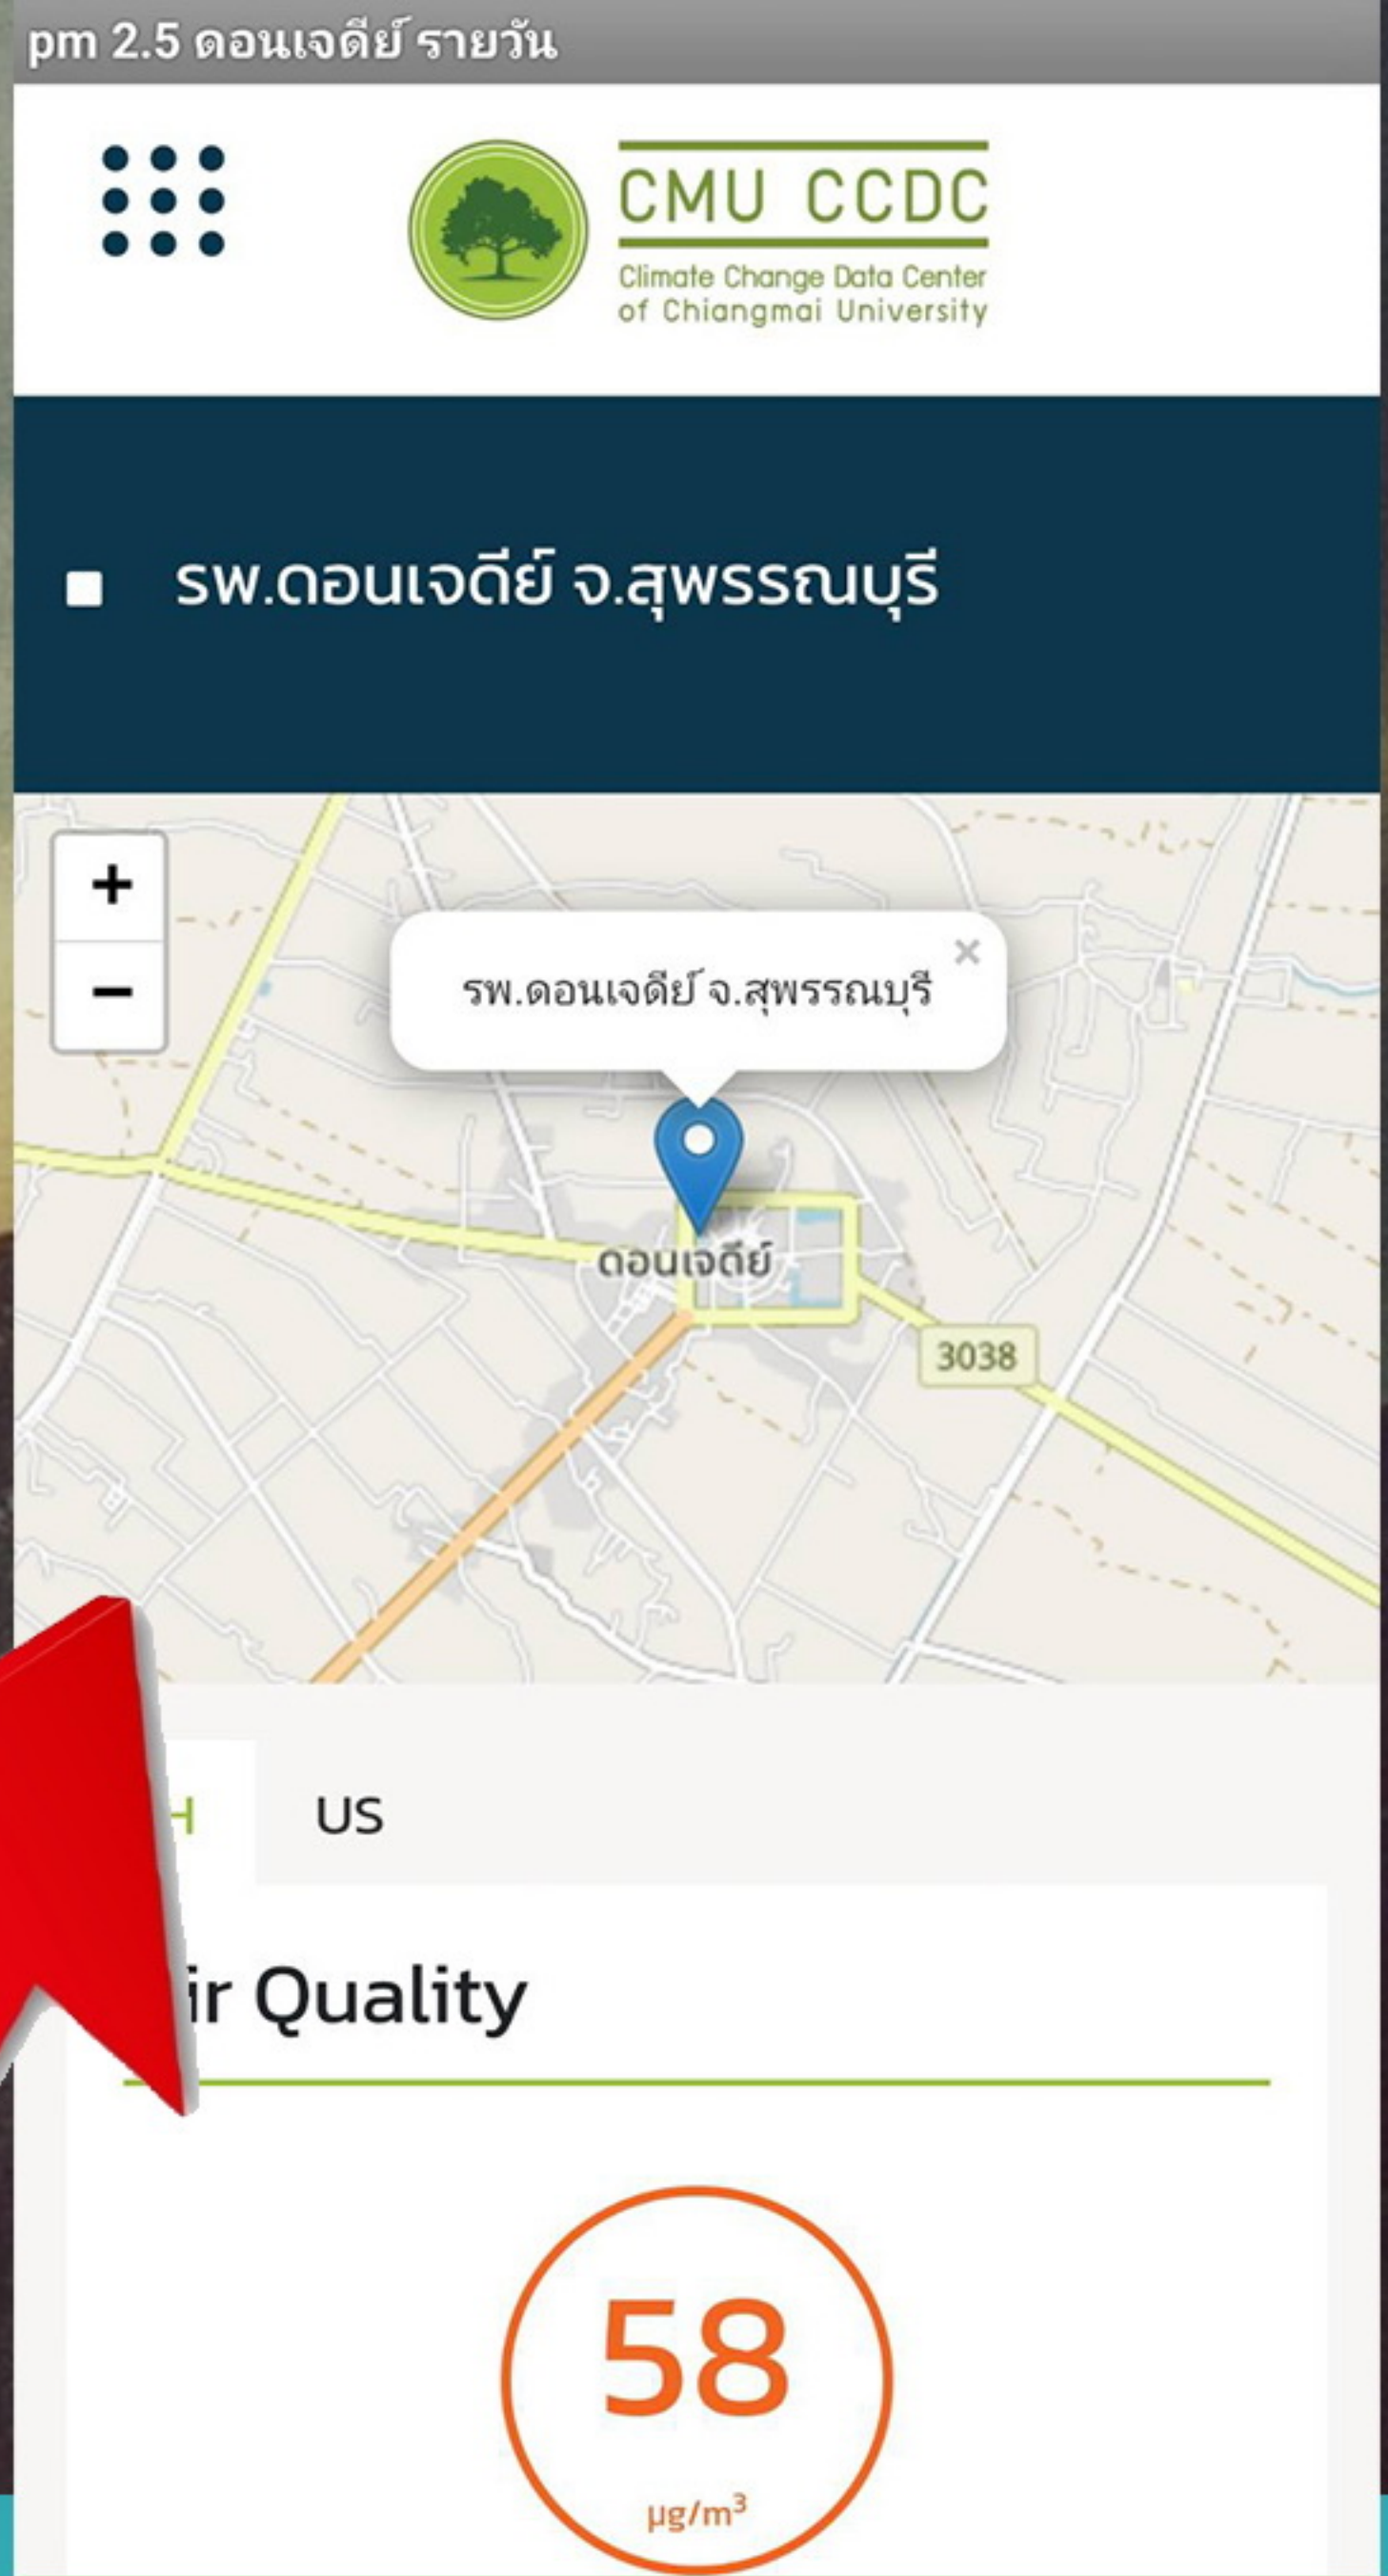

3. กด โปรแกรมติดตั้งแพ็คเกจ

MEQR

คุณสแกนรหัส QR สำเร็จ

PM_Don_Chedi_Suphanburi

คุณต้องการติดตั้งแอปนี้ใหม่

ยกเลิก

ติดตั้ง

เปิด

ข้ามโฆษณา

4. กด “ติดตั้ง”

5.แอปพลิเคชันปรากฏหน้าจอ

6.กดเข้าใช้จะแสดงผลค่า PM 2.5 ณ โรงพยาบาลดอนเจดีย์